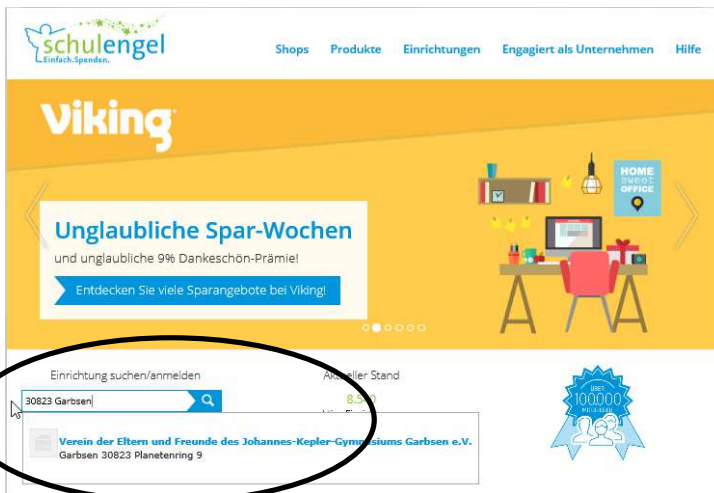

Internetadresse <http://www.schulengel.de> aufrufen:

1.) Unter „Einrichtung“ 30823 eingeben, es erscheint der Förderverein des JKG

2.) „Einrichtung unterstützen“ anklicken

3.) Es muss keine Registrierung erfolgen!
Auswahl auf „Helfen ohne Registrierung“ möglich

4.) Online-Shop eingeben und auswählen

5.) „Zur Shop Webseite“ klicken und anschließend.....

...auf „jetzt einkaufen“ drücken

→ Es erfolgt eine automatische Weiterleitung auf den Onlineshop und der Förderverein erhält eine Spende, ohne dass es Euch etwas zusätzlich kostet oder Ihr zu etwas verpflichtet werdet.