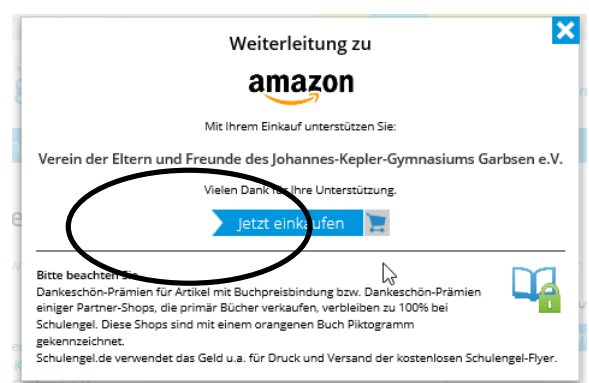

...auf „jetzt einkaufen“ drücken

→ Es erfolgt eine automatische Weiterleitung auf den Onlineshop und der Förderverein erhält eine Spende, ohne dass es Euch etwas zusätzlich kostet oder Ihr zu etwas verpflichtet werdet.

Vielen Dank !!!