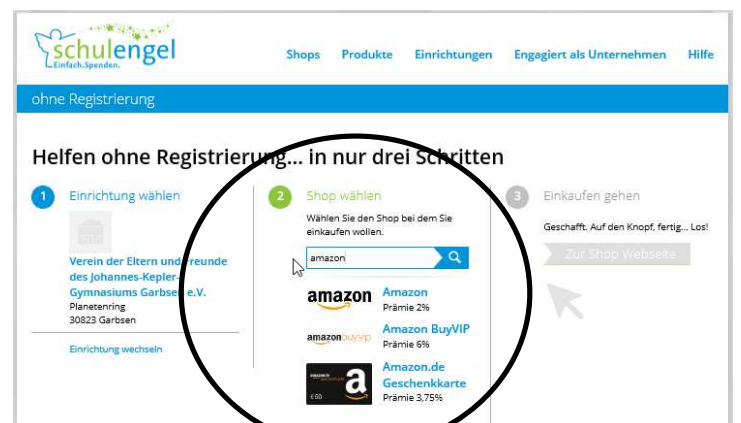

Internetadresse <http://www.schulengel.de> aufrufen:

1.) Unter „Einrichtung“ 30823 eingeben, es erscheint der Förderverein des JKG

2.) „Einrichtung unterstützen“ anklicken

3.) Es muss keine Registrierung erfolgen!
Auswahl auf „Helfen ohne Registrierung“ möglich

4.) Online-Shop eingeben und auswählen

5.) „Zur Shop Webseite“ klicken und anschließend.....

...auf „jetzt einkaufen“ drücken

→ Es erfolgt eine automatische Weiterleitung auf den Onlineshop und der Förderverein erhält eine Spende, ohne dass es Euch etwas zusätzlich kostet oder Ihr zu etwas verpflichtet werdet.