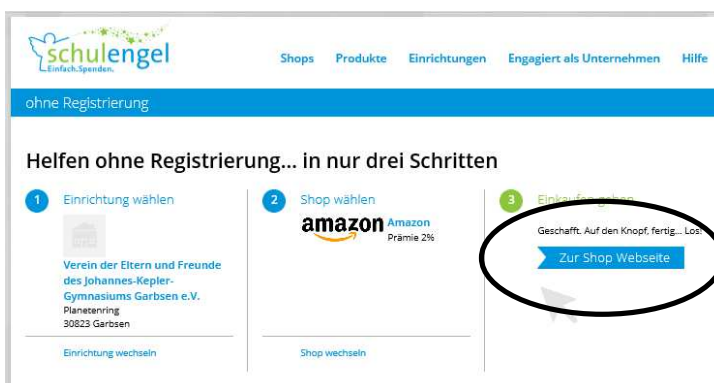

Internetadresse <http://www.schulengel.de> aufrufen:

1.) Unter „Einrichtung“ 30823 eingeben, es erscheint der Förderverein des JKG

2.) „Einrichtung unterstützen“ anklicken

3.) Es muss keine Registrierung erfolgen!
Auswahl auf „Helfen ohne Registrierung“ möglich

4.) Online-Shop eingeben und auswählen

5.) „Zur Shop Webseite“ klicken und anschließend.....

...auf „jetzt einkaufen“ drücken

→ Es erfolgt eine automatische Weiterleitung auf den Onlineshop und der Förderverein erhält eine Spende, ohne dass es Euch etwas zusätzlich kostet oder Ihr zu etwas verpflichtet werdet.